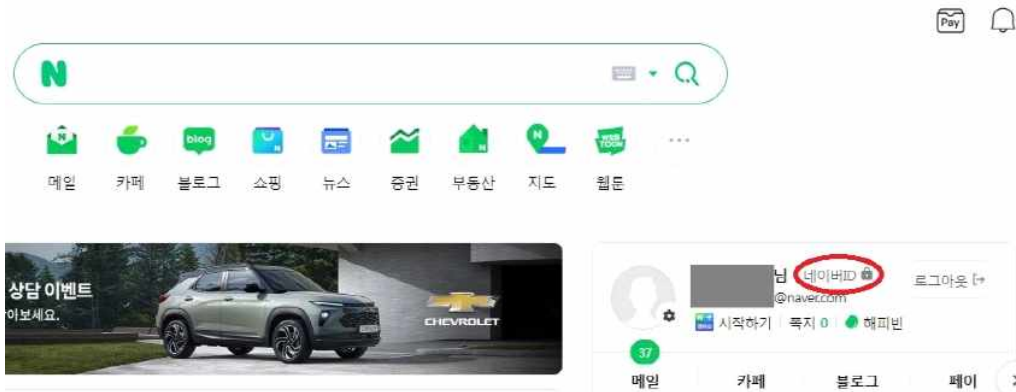

<네이버 내 프로필 확인 방법>

1. 네이버 홈페이지 로그인
2. 메인화면 오른쪽 상단 회원정보에서 '네이버ID' 클릭

3. 내 프로필 화면에서 휴대폰 번호 및 붉은색 박스로 표시한 메일주소 확인
→ 제출한 과학영재교육원 홈페이지 로그인 정보와 일치하지 않을 경우 수정

4. 연세대학교 과학영재교육원 홈페이지 로그인 → 네이버 아이디로 로그인 버튼 클릭 후 로그인 팝업창 뜨면 네이버 아이디 및 비밀번호 입력